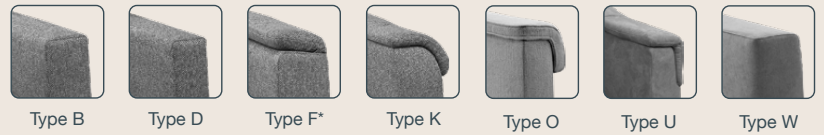

meer
weten? ↷

1. **Eettafel Canarias.** Tonvormig afgeschuind HPL blad, kleur Brave Bronze met metalen vlinderpoot.
2. **Eettafel Canarias.** Ovaal afgeschuind HPL blad, kleur Phoenix Brown met metalen spinpoot.
3. **Eettafel Canarias.** Rond afgeschuind HPL blad, kleur Schiefer Leon met metalen kruispoot.

Opbergkast Verdo

Hoekbank Montilla | Salontafel Ollie | Opbergkast Verdo

meer
weten?
)

Rigas bank

ontwerp 'm zelf

Kies uit vele elementen

Kies armleuningen

Vast of verstelbaar*

Kies poten

In hout of metaal

Kies zitdiepte

Kies zitcomfort

Kies extra opties

Kies materiaal en kleur

Meer dan 250 kleuren stof- en leer

Hoekbank Rigas