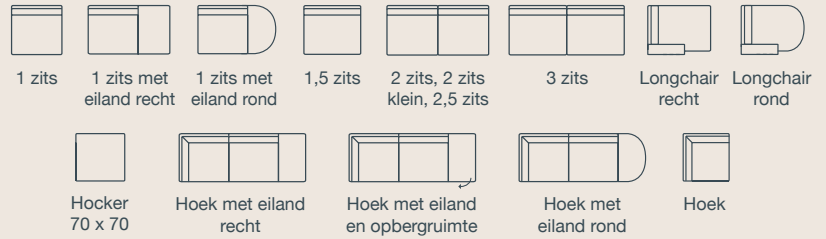

Opbergkast Verdo

Hoekbank Montilla | Salontafel Ollie | Opbergkast Verdo

meer
weten?
)

Rigas bank

ontwerp 'm zelf

Kies uit vele elementen

Kies armleuningen

Vast of verstelbaar*