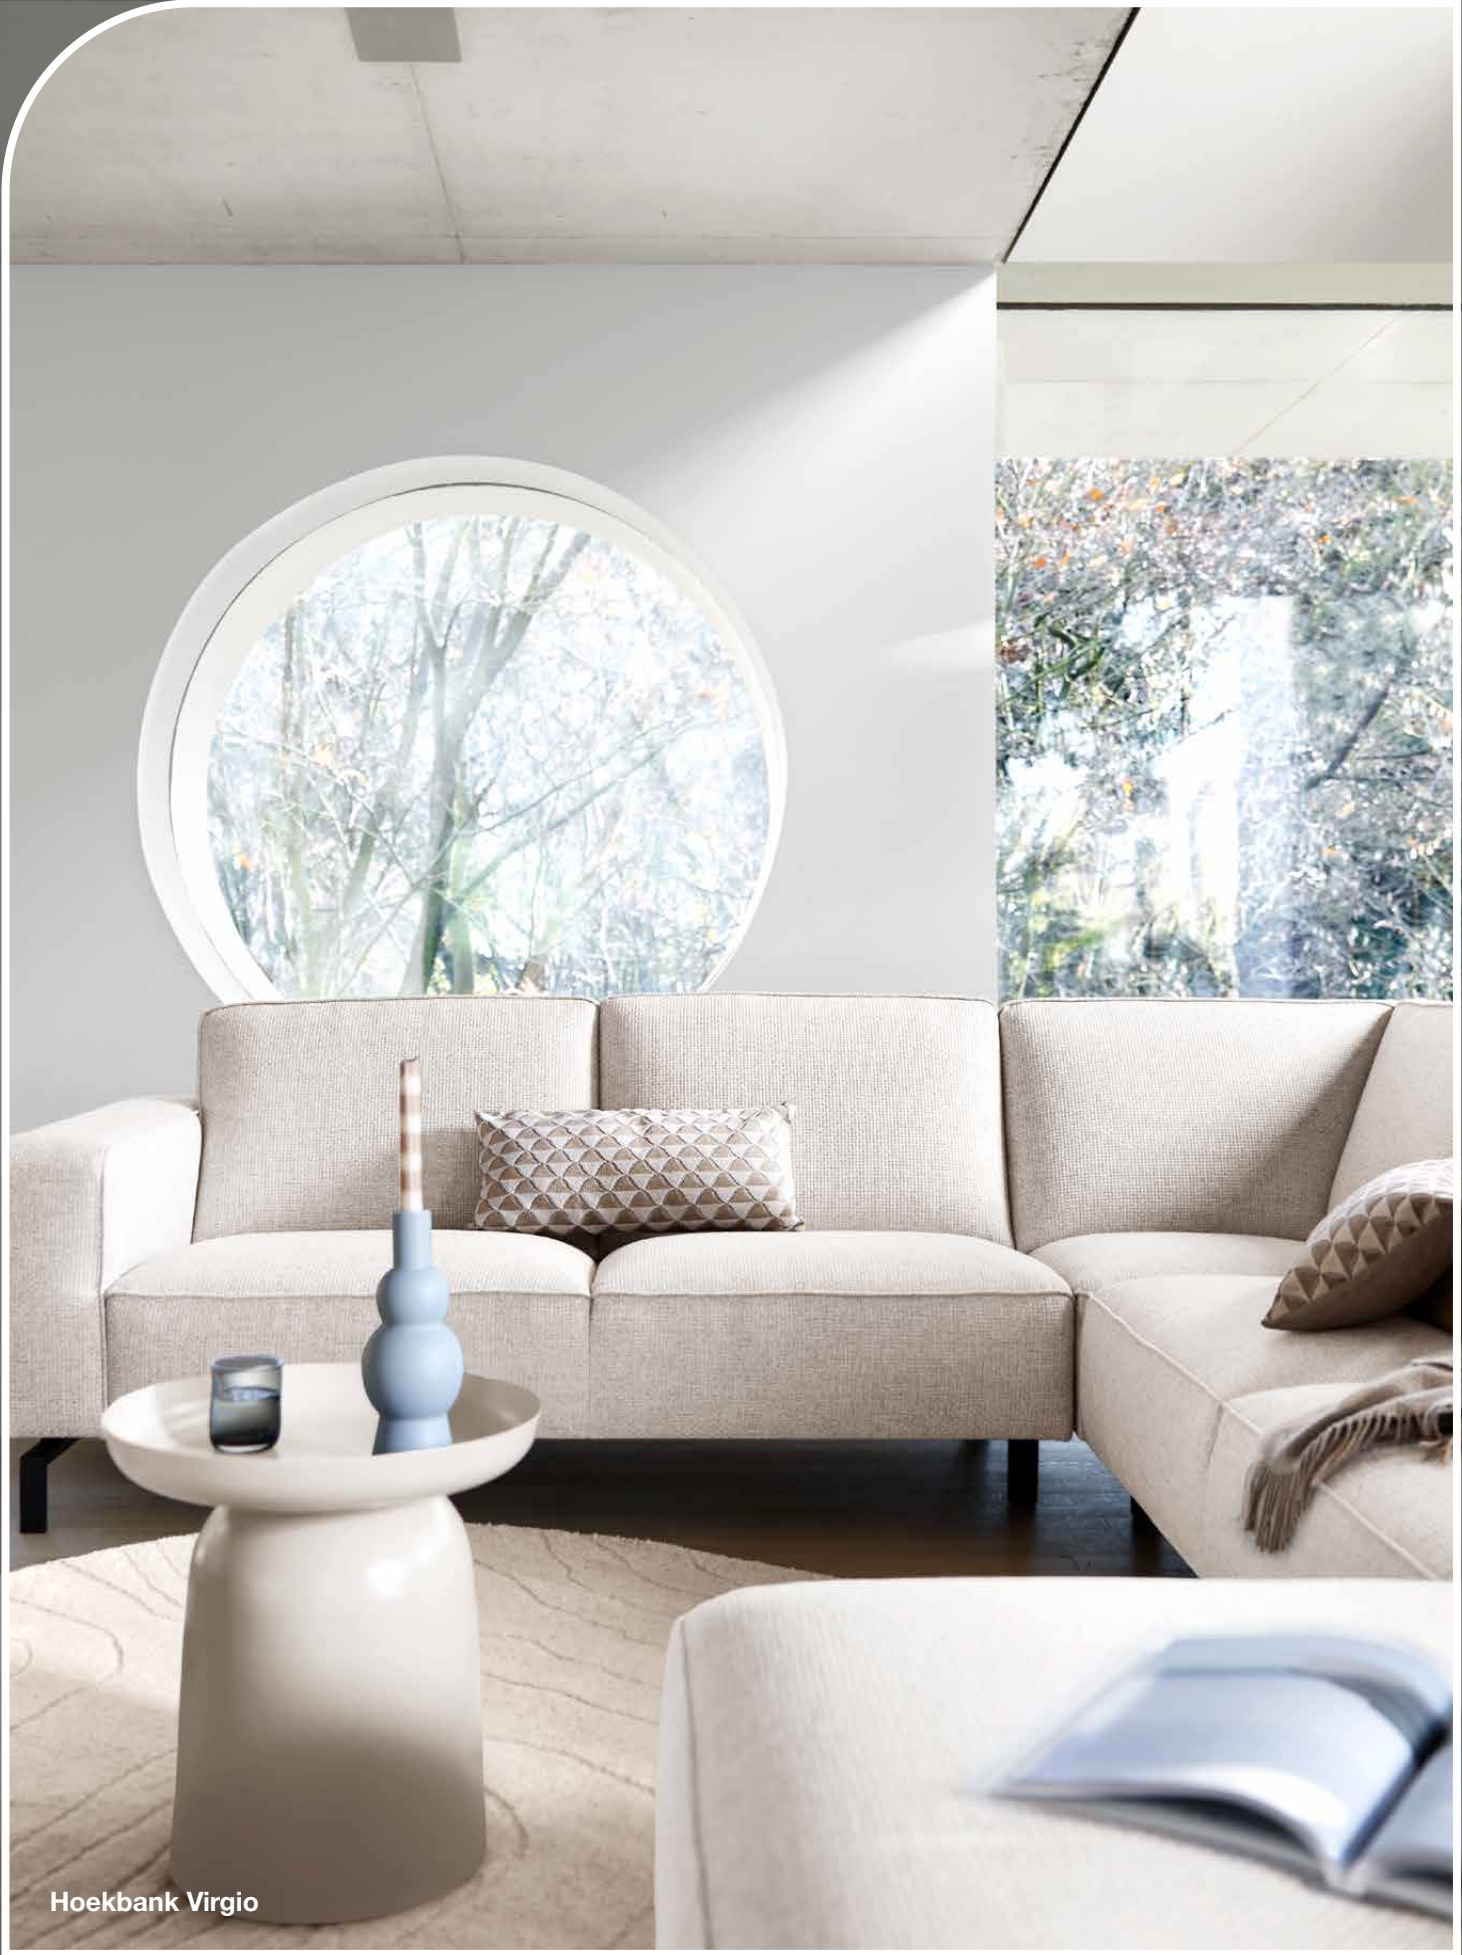

Hoekbank Timone | Salontafel Seki | Vloerlamp Klaro | Vloerkleed Dariola elips (zie pag. 78-79)

Hoekbank Virgio